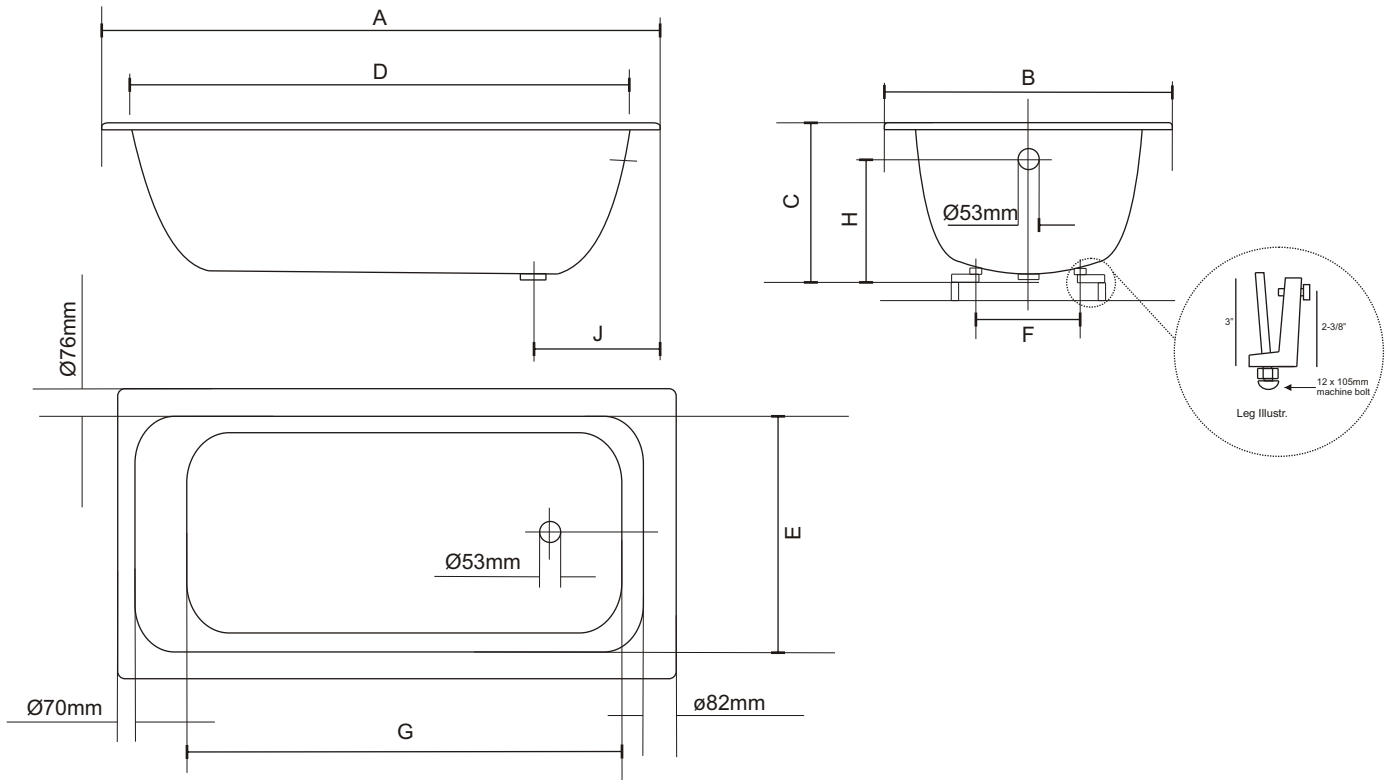

SUNRISE SPECIALTY CO.

807 Series Built-In Cast Iron Bathtubs

REF	A	B	C	D	E	F	G	H	I	J	K	VOL	WGT
807-47	47	27 1/2	16	42	22	10 7/9	32	13 1/3		12		34 GAL	154 LB
807-55	55	27 1/2	16 1/2	49	22	10 7/9	37	15		12		38 GAL	176 LB
807-59	59	27 1/2	16 1/2	52 1/4	22	10 3/4	40	15		12		42 GAL	190 LB
807-67	67	27 1/2	16 1/2	60 1/2	22	11 1/2	45	15		12		45 GAL	216 LB
807-72	71	32	19	64	24 1/3	12	48	16 1/2		12 1/2		66 GAL	264 LB