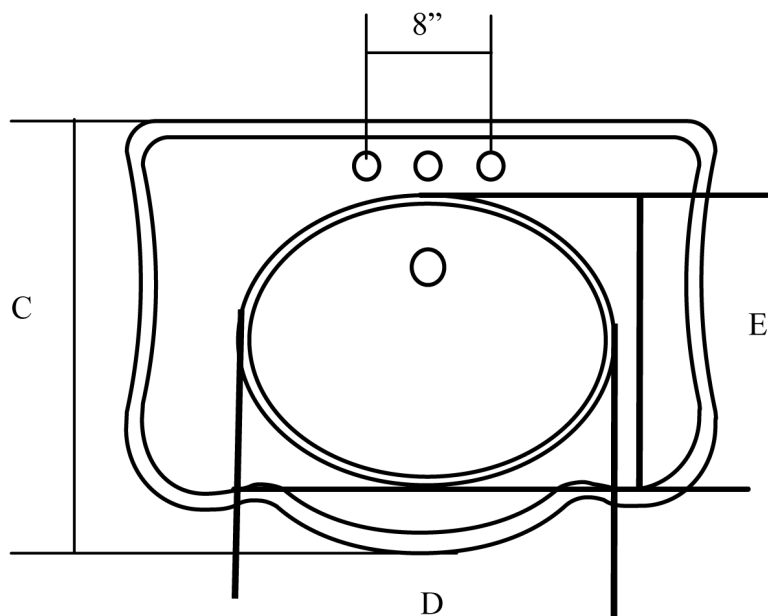

# SUNRISE

#710, #711 #712  
Console Lavatories

Legs adjust from 31" to 33 1/2"

	A	B	C	D	E
710	28 1/4	34 1/2	20 3/8	15 1/2	11 1/4
711	31 3/8	35 1/4	21	18 1/2	12 3/4
712	35 5/8	36	24 1/8	20 7/8	13 7/8