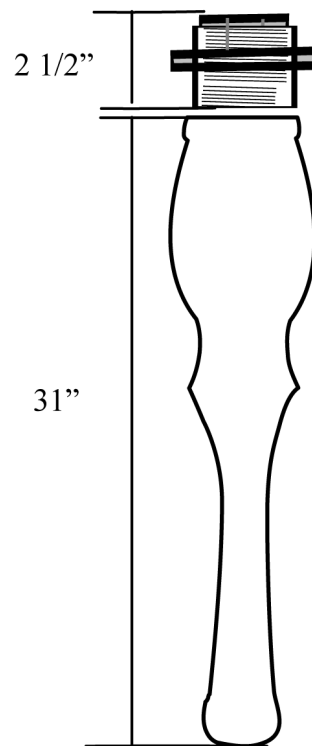

# SUNRISE

#710, #711 #712  
Console Lavatories

Legs adjust from 31" to 33 1/2"

	A	B	C	D	E
710	28 1/4	34 1/2	20 3/8	15 1/2	11 1/4
711	31 3/8	35 1/4	21	18 1/2	12 3/4
712	35 5/8	36	24 1/8	20 7/8	13 7/8