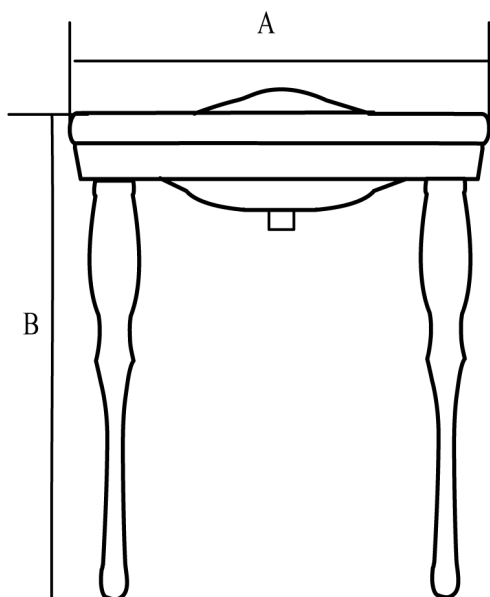

# SUNRISE

#710, #711 #712  
Console Lavatories

Legs adjust from 31" to 33 1/2"

	A	B	C	D	E
710	28 1/4	34 1/2	20 3/8	15 1/2	11 1/4
711	31 3/8	35 1/4	21	18 1/2	12 3/4
712	35 5/8	36	24 1/8	20 7/8	13 7/8