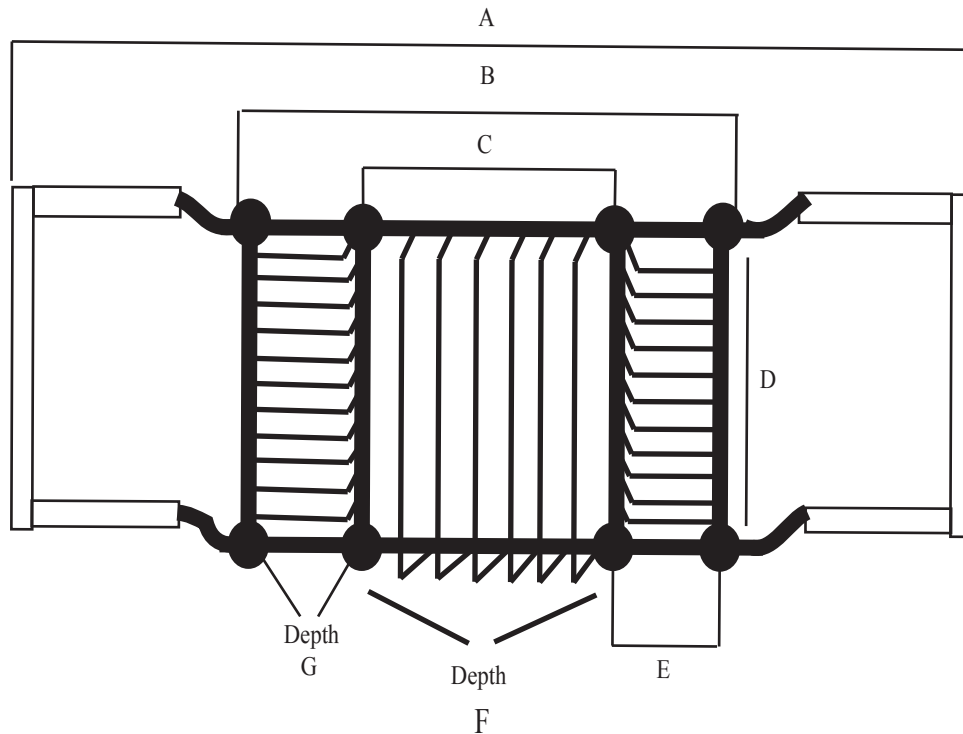

SUNRISE #82 Bath Caddy

DIMENSIONS in INCHES						
A	B	C	D	E	F	G
30-36	15	7 ½	7	3 ¼	2 ¼	½

SUNRISE #82 Bath Caddy

DIMENSIONS in INCHES						
A	B	C	D	E	F	G
30-36	15	7 ½	7	3 ¼	2 ¼	½