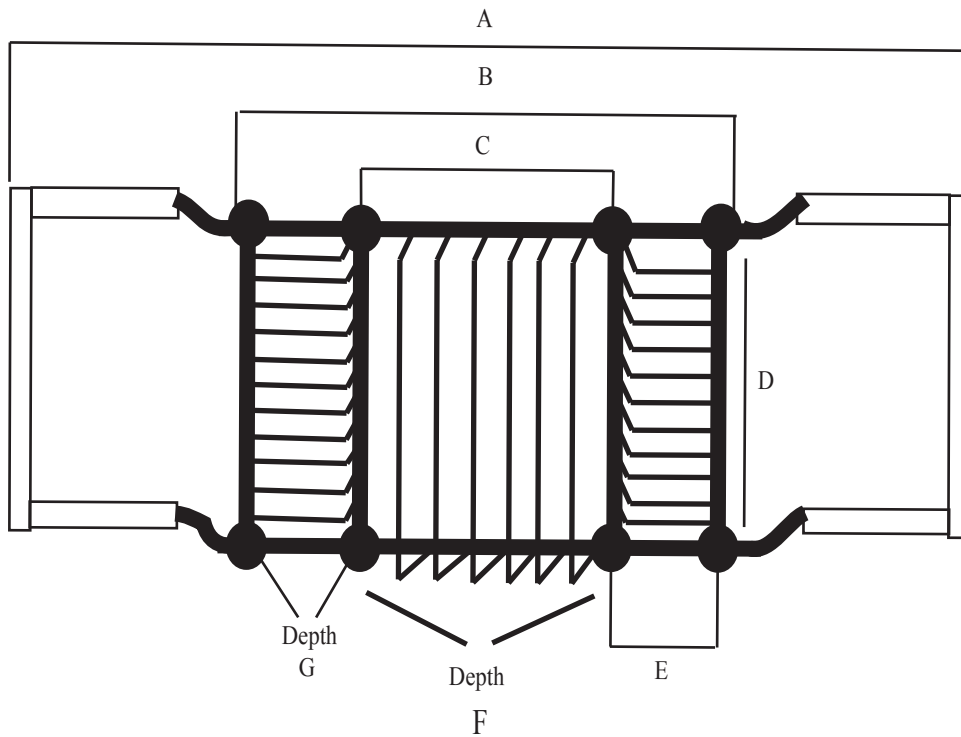

SUNRISE #82 Bath Caddy

DIMENSIONS in INCHES						
A	B	C	D	E	F	G
30-36	15	7 ½	7	3 ¼	2 ¼	½

SUNRISE #82 Bath Caddy

DIMENSIONS in INCHES						
A	B	C	D	E	F	G
30-36	15	7 ½	7	3 ¼	2 ¼	½